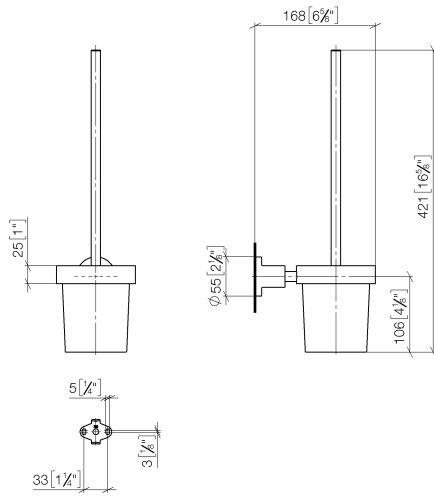

83 900 892

- crystal glass brush holder, matte
- brush, matte black
- width 110mm
- height 415 mm
- 180mm projection

	Chrome	83 900 892-00
	Brushed Platinum	83 900 892-06
	Platinum	83 900 892-08
	Dark Chrome	83 900 892-19
	Brushed Durabronze (23kt Gold)	83 900 892-28
	Matte Black	83 900 892-33
	Brushed Champagne (22kt Gold)	83 900 892-46
	Champagne (22kt Gold)	83 900 892-47
	Brushed Chrome	83 900 892-93
	Brushed Dark Platinum	83 900 892-99

83 900 892

mm [inches]

83 900 892

Parts for other finishes can be found here: Brushed Platinum

Spare parts list

No.	Item Number	Name	Quantity used	Delivery time
1	90 20 97 507 00-00	handle	1	10
2	90 18 50 601 00 90	brush	1	2
3	90 90 04 008 00 82	glass	1	2
4	08 17 20 634-00	holder	1	10
5	08 17 20 624-00	holder	1	10
6	04 31 11 113 00 90	pin	1	2
7	08 17 89 505-00	holder	1	10
8	09 30 11 046 90	disc	1	2
9	08 18 50 586 90	screw	1	2
10	09 23 10 026 90	nut	1	2
11	05 17 20 739 00 90	fixing set	1	2