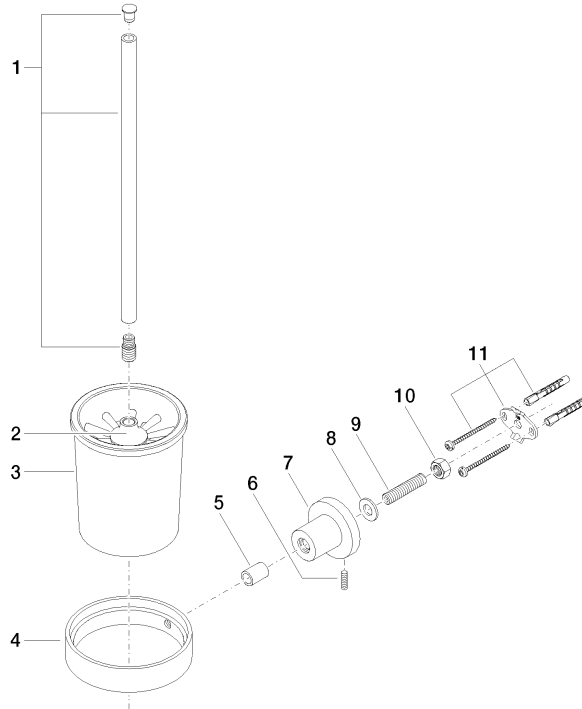

83 900 892

- crystal glass brush holder, matte
- brush, matte black
- width 110mm
- height 415 mm
- 180mm projection

	Chrome	83 900 892-00
	Brushed Platinum	83 900 892-06
	Platinum	83 900 892-08
	Dark Chrome	83 900 892-19
	Brushed Durabronze (23kt Gold)	83 900 892-28
	Matte Black	83 900 892-33
	Brushed Champagne (22kt Gold)	83 900 892-46
	Champagne (22kt Gold)	83 900 892-47
	Brushed Chrome	83 900 892-93
	Brushed Dark Platinum	83 900 892-99

83 900 892

mm [inches]

83 900 892

Parts for other finishes can be found here: Brushed Platinum

Spare parts list

No.	Item Number	Name	Quantity used	Delivery time
1	90 20 97 507 00-00	handle	1	10
2	90 18 50 601 00 90	brush	1	2
3	90 90 04 008 00 82	glass	1	2
4	08 17 20 634-00	holder	1	10
5	08 17 20 624-00	holder	1	10
6	04 31 11 113 00 90	pin	1	2
7	08 17 89 505-00	holder	1	10
8	09 30 11 046 90	disc	1	2
9	08 18 50 586 90	screw	1	2
10	09 23 10 026 90	nut	1	2
11	05 17 20 739 00 90	fixing set	1	2